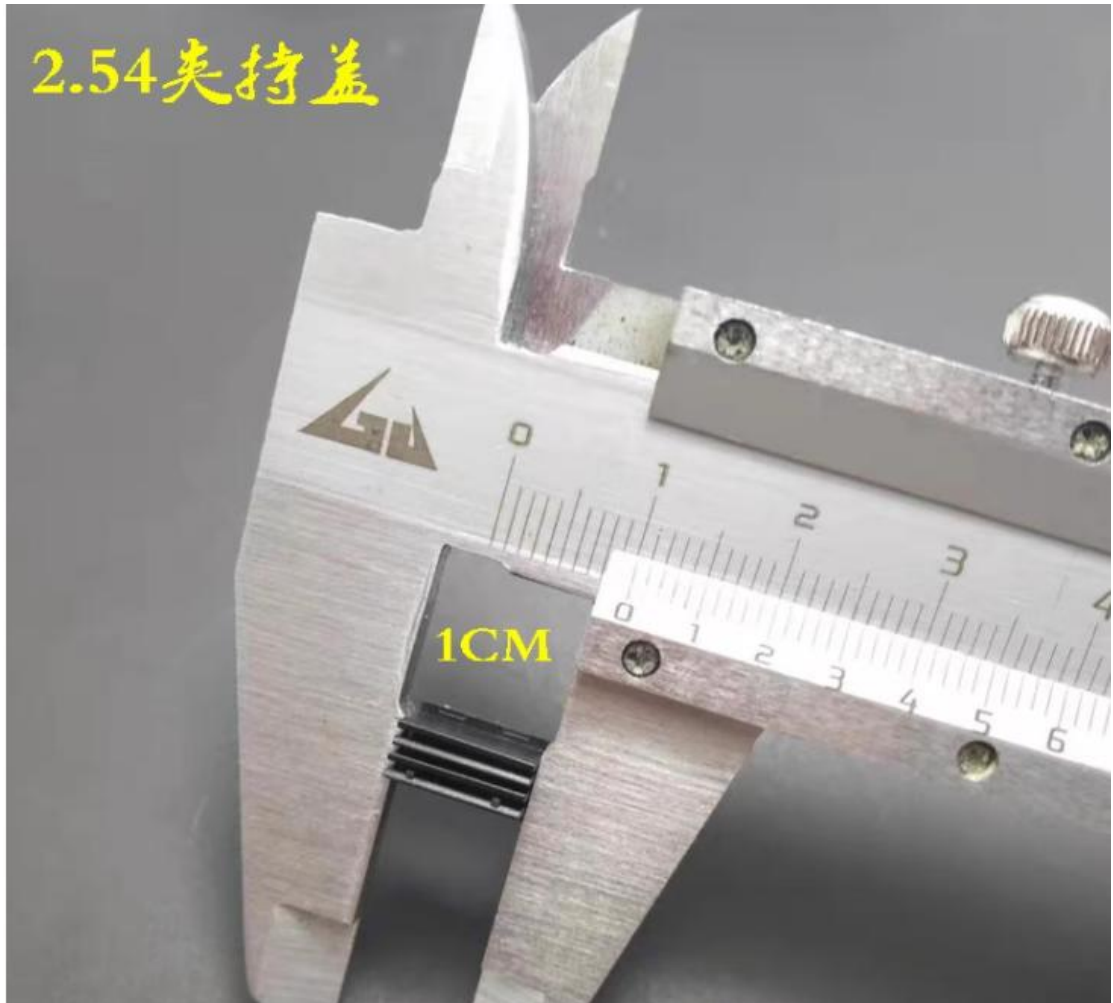

排針/排母夾持蓋

間距： 1.27mm 2.0mm 2.54mm

勝特力材料 886-3-5753170
勝特力电子(上海) 86-21-34970699
勝特力电子(深圳) 86-755-83298787
[Http://www.100y.com.tw](http://www.100y.com.tw)

2.0夹持盖效果图

2.54夹持盖

勝特力材料 886-3-5753170
勝特力电子(上海) 86-21-34970699
勝特力电子(深圳) 86-755-83298787
[Http://www.100y.com.tw](http://www.100y.com.tw)