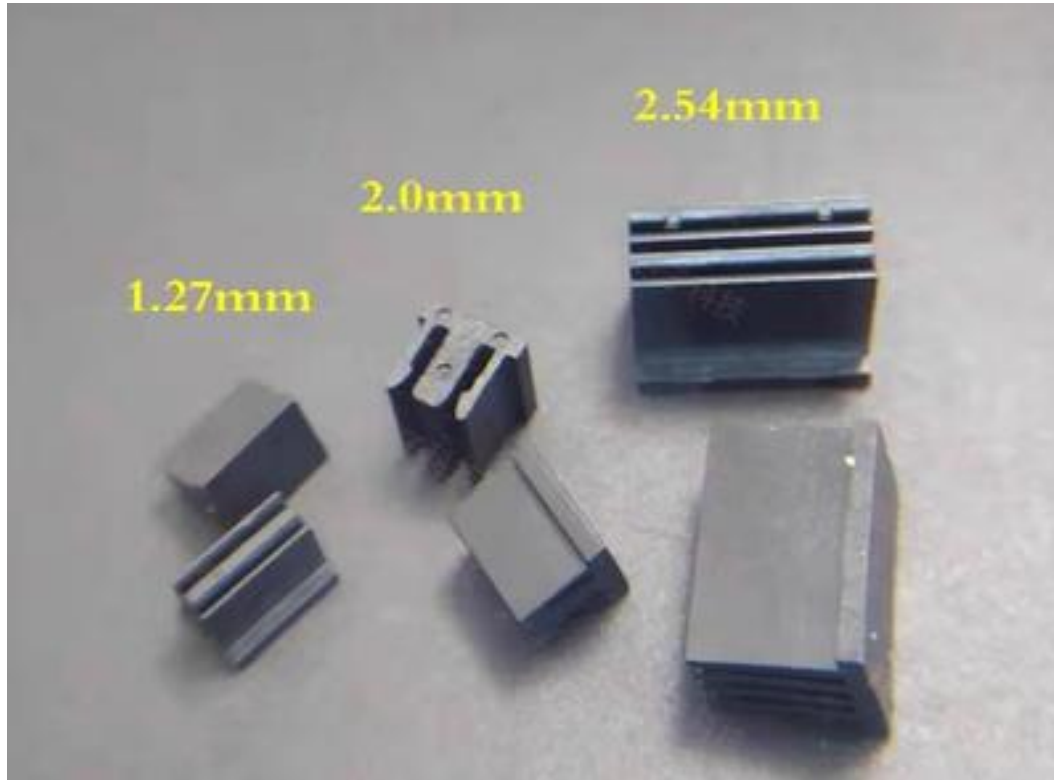

排針/排母夾持蓋

間距： 1.27mm 2.0mm 2.54mm

勝特力材料 886-3-5753170
勝特力电子(上海) 86-21-34970699
勝特力电子(深圳) 86-755-83298787
[Http://www.100y.com.tw](http://www.100y.com.tw)

2.0夹持盖效果图

2.54夹持盖

勝特力材料 886-3-5753170
勝特力电子(上海) 86-21-34970699
勝特力电子(深圳) 86-755-83298787
[Http://www.100y.com.tw](http://www.100y.com.tw)