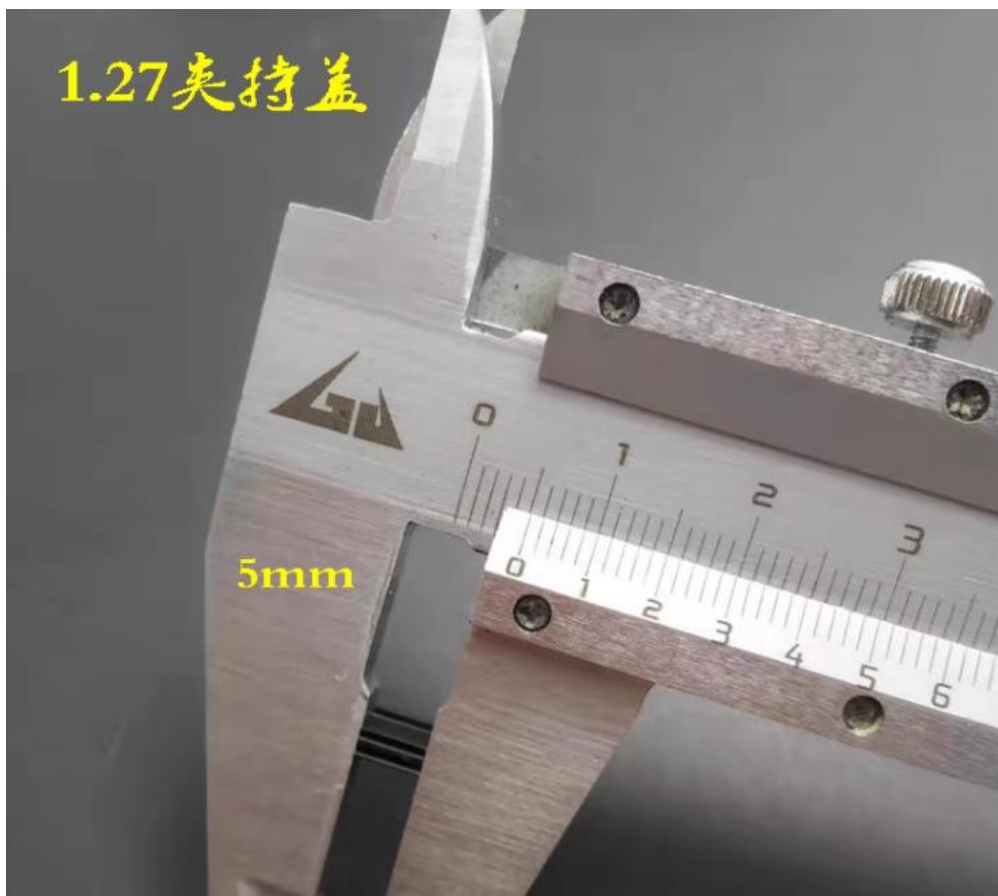

2.0夹持盖

1.27夹持盖

勝特力材料 886-3-5753170
勝特力电子(上海) 86-21-34970699
勝特力电子(深圳) 86-755-83298787
[Http://www.100y.com.tw](http://www.100y.com.tw)